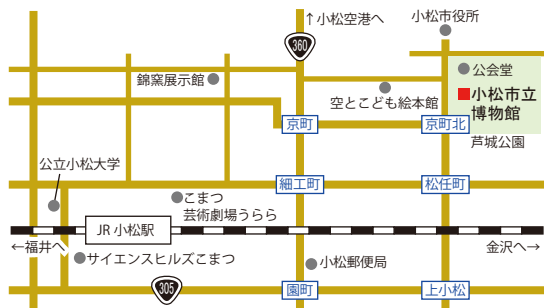

小松市立博物館
筑波大学 図書館情報メディア系
筑波大学 図書館情報学図書館
共催ミニ企画展

能順と連歌

『能順画像に連歌』（画像部分）
（小松市立博物館 所蔵）

令和2年 令和3年
12月12日（土）～3月14日（日）

【休館日】水曜日・祝日の翌日・12月29日～1月3日

【開館時間】9：00～16：00

【入館料】一般300円・高校生以下無料。こまつミュージアムパス利用可

※新型コロナウイルス感染拡大防止のため、当分のあいだ開館時間を短縮しています。
また、状況により会期・開館時間の変更が生じる場合があります。

『能順消息』（筑波大学 図書館情報メディア研究科 綿抜研究室 所蔵）

小松市立博物館

〒923-0903

石川県小松市丸の内公園町19

TEL (0761) 22-0714

江戸時代前期の代表的な連歌師の能順。
小松天満宮に初代別当として招かれ、連歌に秀でた文化人を輩出するなど、小松の文化発展に大きく貢献しました。

能順関連資料や連歌資料を筑波大学との共催企画で展示します。